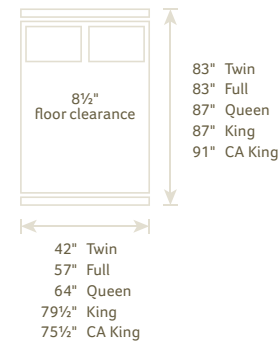

A CWF #1101 CAMBRIA BED Headboard 55"h, Footboard 30"h
B CWF #1102 CAMBRIA BED Headboard 55"h, Footboard 33"h
C CWF #1103 CAMBRIA BED Headboard 55"h, Footboard 17"h