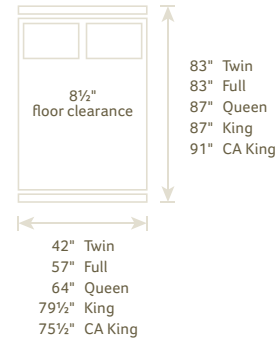

A CWF #1101 CAMBRIA BED Headboard 55"h, Footboard 30"h
B CWF #1102 CAMBRIA BED Headboard 55"h, Footboard 33"h
C CWF #1103 CAMBRIA BED Headboard 55"h, Footboard 17"h