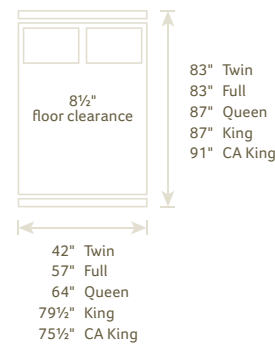

A CWF #1101 CAMBRIA BED Headboard 55"h, Footboard 30"h
B CWF #1102 CAMBRIA BED Headboard 55"h, Footboard 33"h
C CWF #1103 CAMBRIA BED Headboard 55"h, Footboard 17"h