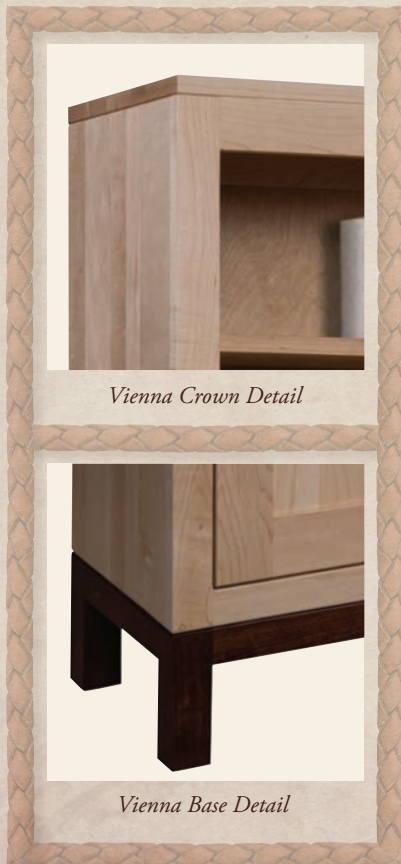

VA-2484-D 84"H, VA-2460-D 60"H

VA-2448-D 48"H, VA-2436-D 36"H

Metal Base in Black

*Vienna Crown Detail*

*Vienna Base Detail*

*Vienna Crown Detail*

*Vienna Base Detail*

**Vienna Open Bookcase  
VA-3684**